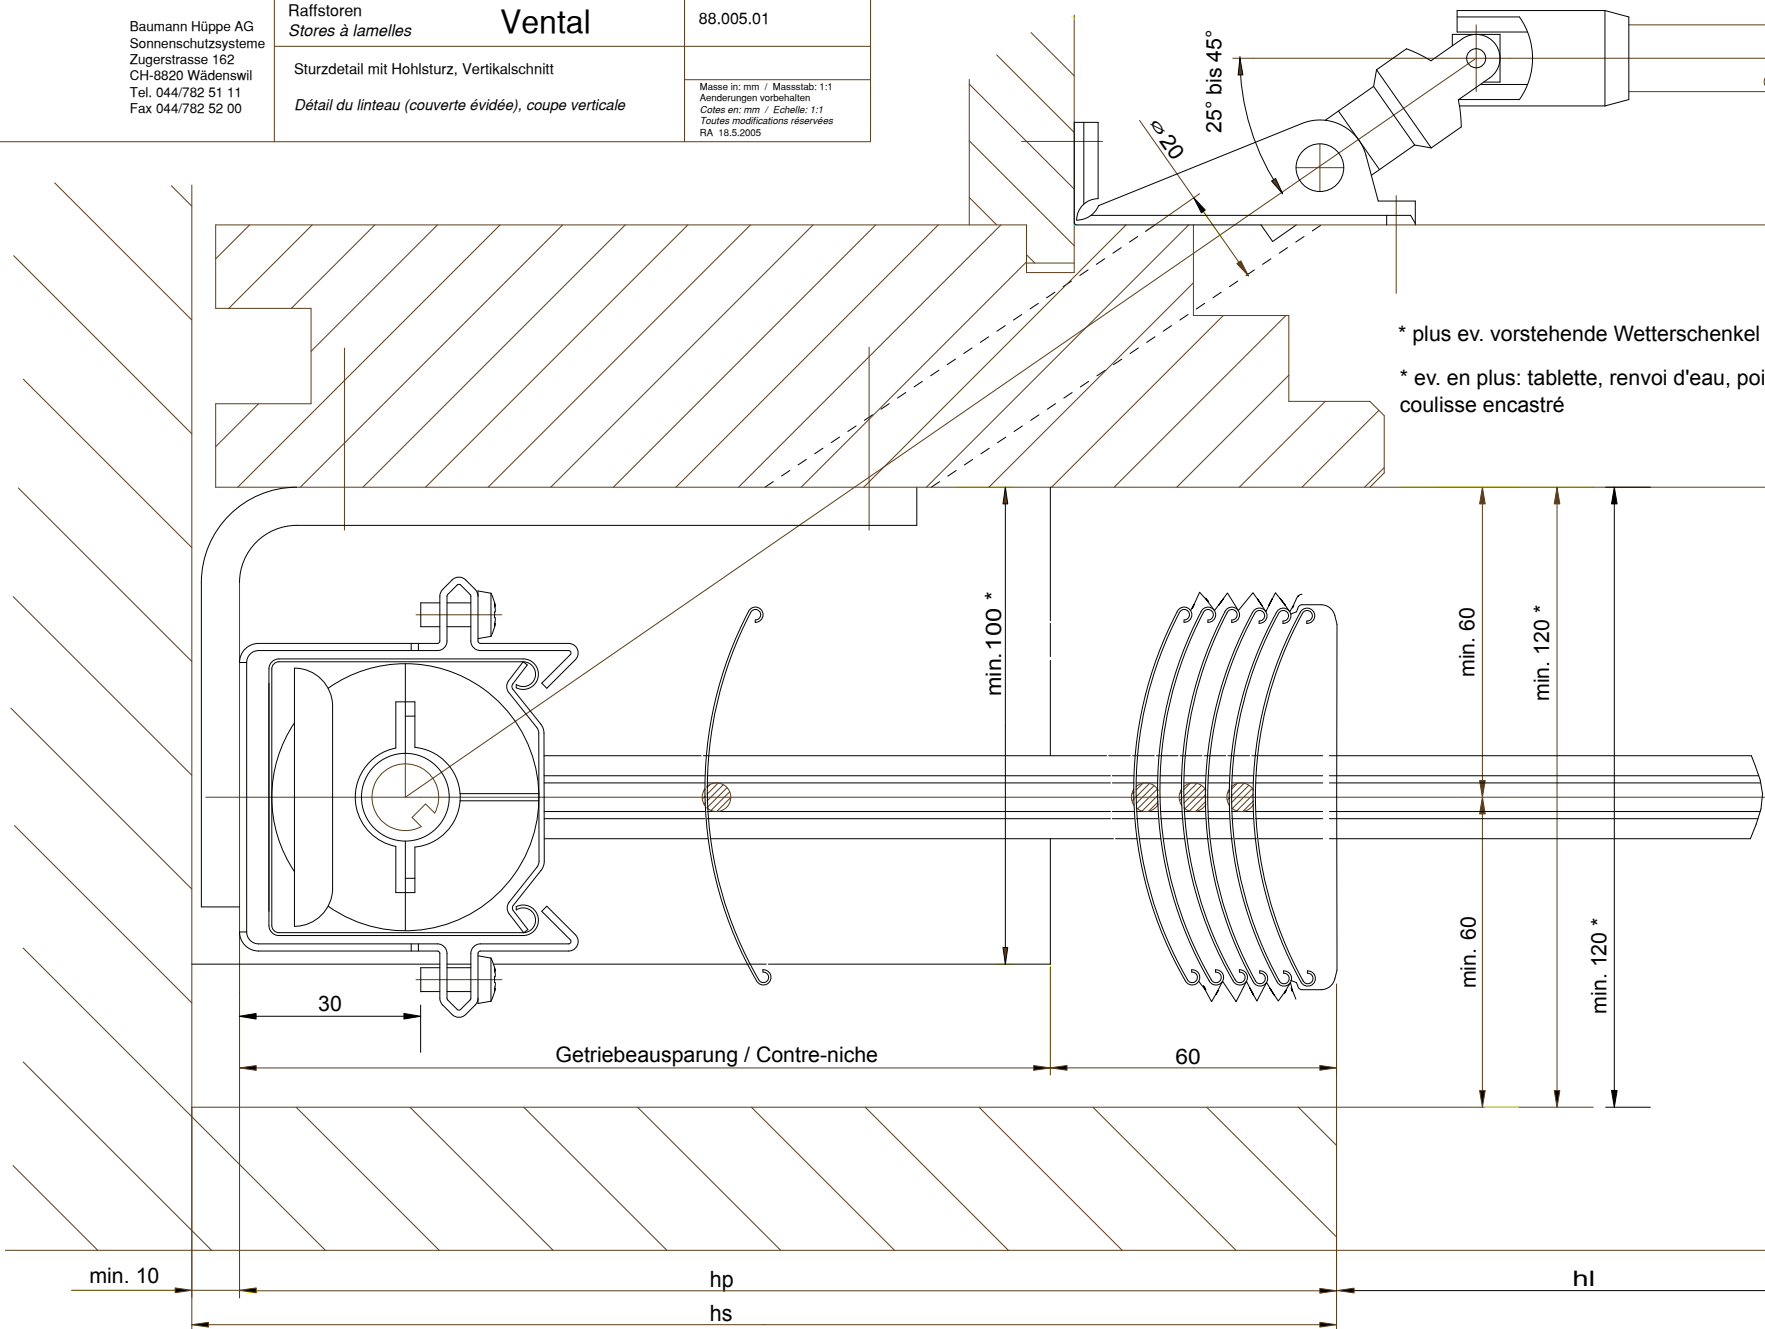

Baumann Hüppe AG Sonnenschutzsysteme Zugerstrasse 162 CH-8820 Wädenswil Tel. 044/782 51 11 Fax 044/782 52 00	Raffstoren Stores à lamelles	<h1>Vental</h1>	88.005.01
	Sturzdetail mit Hohlsturz, Vertikalschnitt <i>Détail du linteau (couverte évidée), coupe verticale</i>		Masse in: mm / Massstab: 1:1 Änderungen vorbehalten Coles en: mm / Echelle: 1:1 Toutes modifications réservées RA 18.5.2005

* plus ev. vorstehende Wetterschenkel oder Türgriffe
 * ev. en plus: tablette, renvoi d'eau, poignée commande par moteur et coulisse encastré